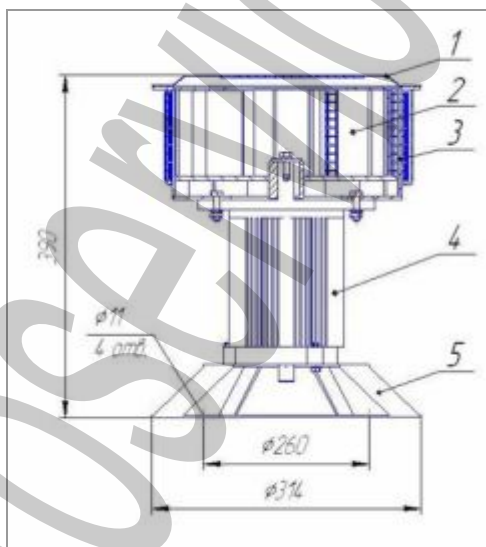

Сирена С28 и сирена С40

Промышленная сирена С-28 (звуковой оповещатель С28)

Сирена промышленная С-28 предназначена для подачи звуковых сигналов на открытом воздухе при возникновении чрезвычайных ситуаций.

Назначение: Промышленная сирена С-28 (электросирена С28) служит для подачи звуковых сигналов при угрозе возникновения чрезвычайных ситуаций и устанавливается в защищенных от осадков местах. Сирена работает в большом температурном диапазоне. Устройства сигнализации сирены С-28 (С28) устанавливаются внутри крупных объектов, например в заводских цехах

Подключение: Для удаленного включения сирены (дистанционно по линии телефонной сети) используется посковое устройство "Ответ" или блок управления "П-164-АМ"

Размещение: сирена размещается на специальной монтажной площадке, крепеж к которой осуществляется при помощи болтов

Уровень звукового сигнала: 90 дБ.

Мощность электродвигателя: 0.75 кВт.

Масса: Около 18 кг.

Габариты:

Промышленная сирена С-40 (звуковой оповещатель С40)

Сирена промышленная С-40 предназначена для подачи звуковых сигналов на открытых пространствах при возникновении чрезвычайных ситуаций.

Назначение: Промышленная сирена С-40 предназначена для подачи звуковых сигналов на открытых пространствах при возникновении чрезвычайных ситуаций. Сирена снабжена высокопрочными защитными крышками и защитными сетками

Подключение: Для удаленного включения сирены (дистанционно по линии телефонной сети) используется пусковое устройство "Ответ" или блок управления "П-164-АМ"