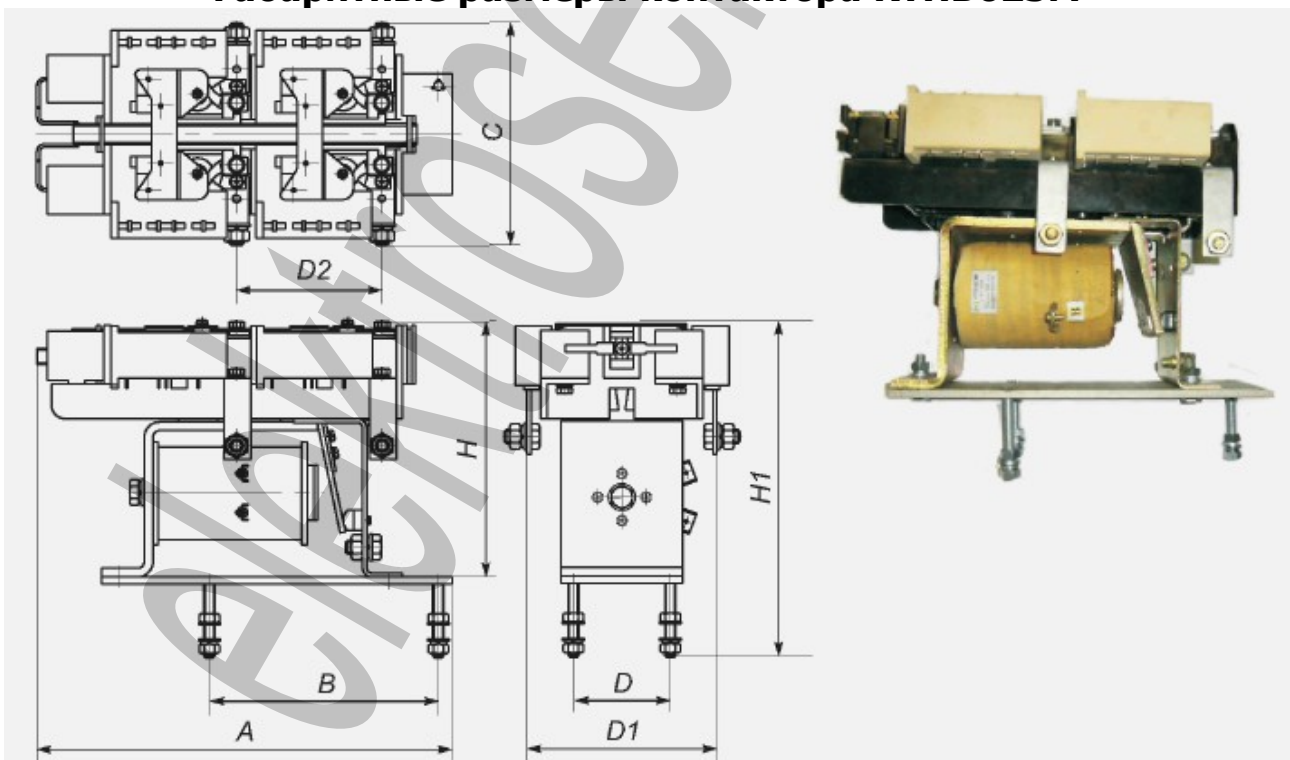

Габаритные размеры контактора КТПВ623 (универсального подключения)

Для заднего подключения

Для переднего подключения

Тип контактора	A	B	C	D	D1	H	H1	H2
КТПВ-623	345	170	230	72	210	260	220	268

Габаритные размеры контактора КТПВ623М